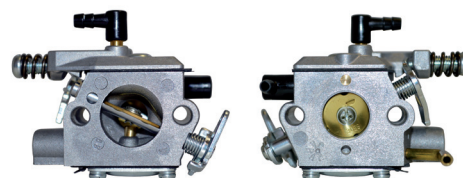

Elagueuse 3000-30

Prix de vente :

Carburateur WALBRO.

- ▶ Support moteur en aluminium
- ▶ Carburateur WALBRO à membrane pour un allumage immédiat et une utilisation de la machine dans toutes les positions sans sortie de liquide.
- ▶ Moteur innovant et résistant
- ▶ Pompe à huile en acier pour garantir la fiabilité et la durée.
- ▶ Système anti-vibration
- ▶ Tendeur de chaîne permettant de régler la chaîne facilement, précisément et rapidement.

Elagueuse Série 3000 - 30

Cylindrée (cm ³)	30,1
Puissance (Ch/kW)	1,03 / 1,4
Capacité réservoir d'huile	0,18 l
Capacité réservoir carburant	0,24 l
Poids sans guide	3 kg
Fixation du guide	1 écrou
Longueur du guide	30 cm (12")
Chaîne	3/8"